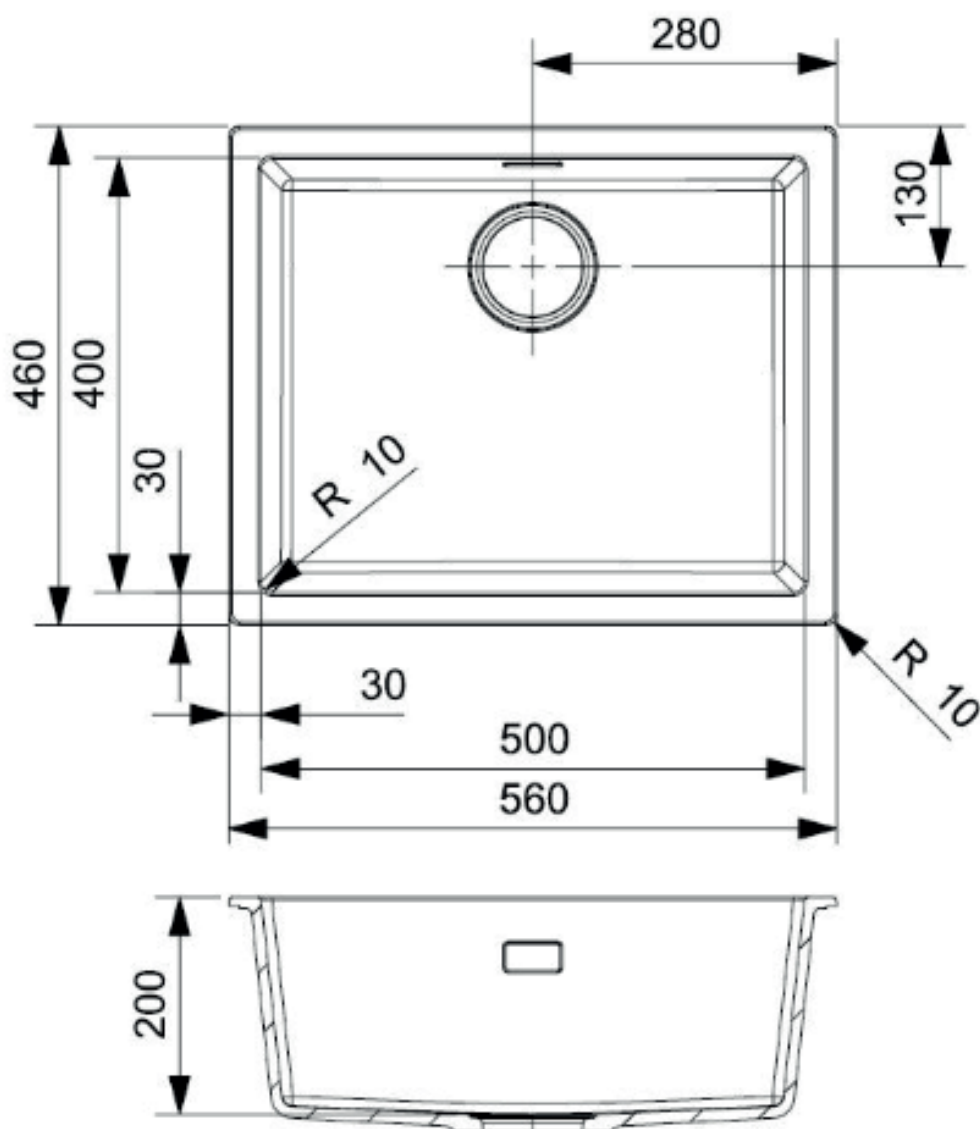

Amsterdam 50 køkkenvask

Varenr.: R30844S
VVS-nr.: 682487111

Farve: Black Silvery
Materiale: Komposit
Overflade: Sortnistreret
Monteringsmulighed: Nedfældning
Underlimning
Min. skabsbredde: 600 mm
Hanehul: Nej
Overløb: Ja
Bundventil medfølger: Ja, sort

LAVABO®

Detalje A